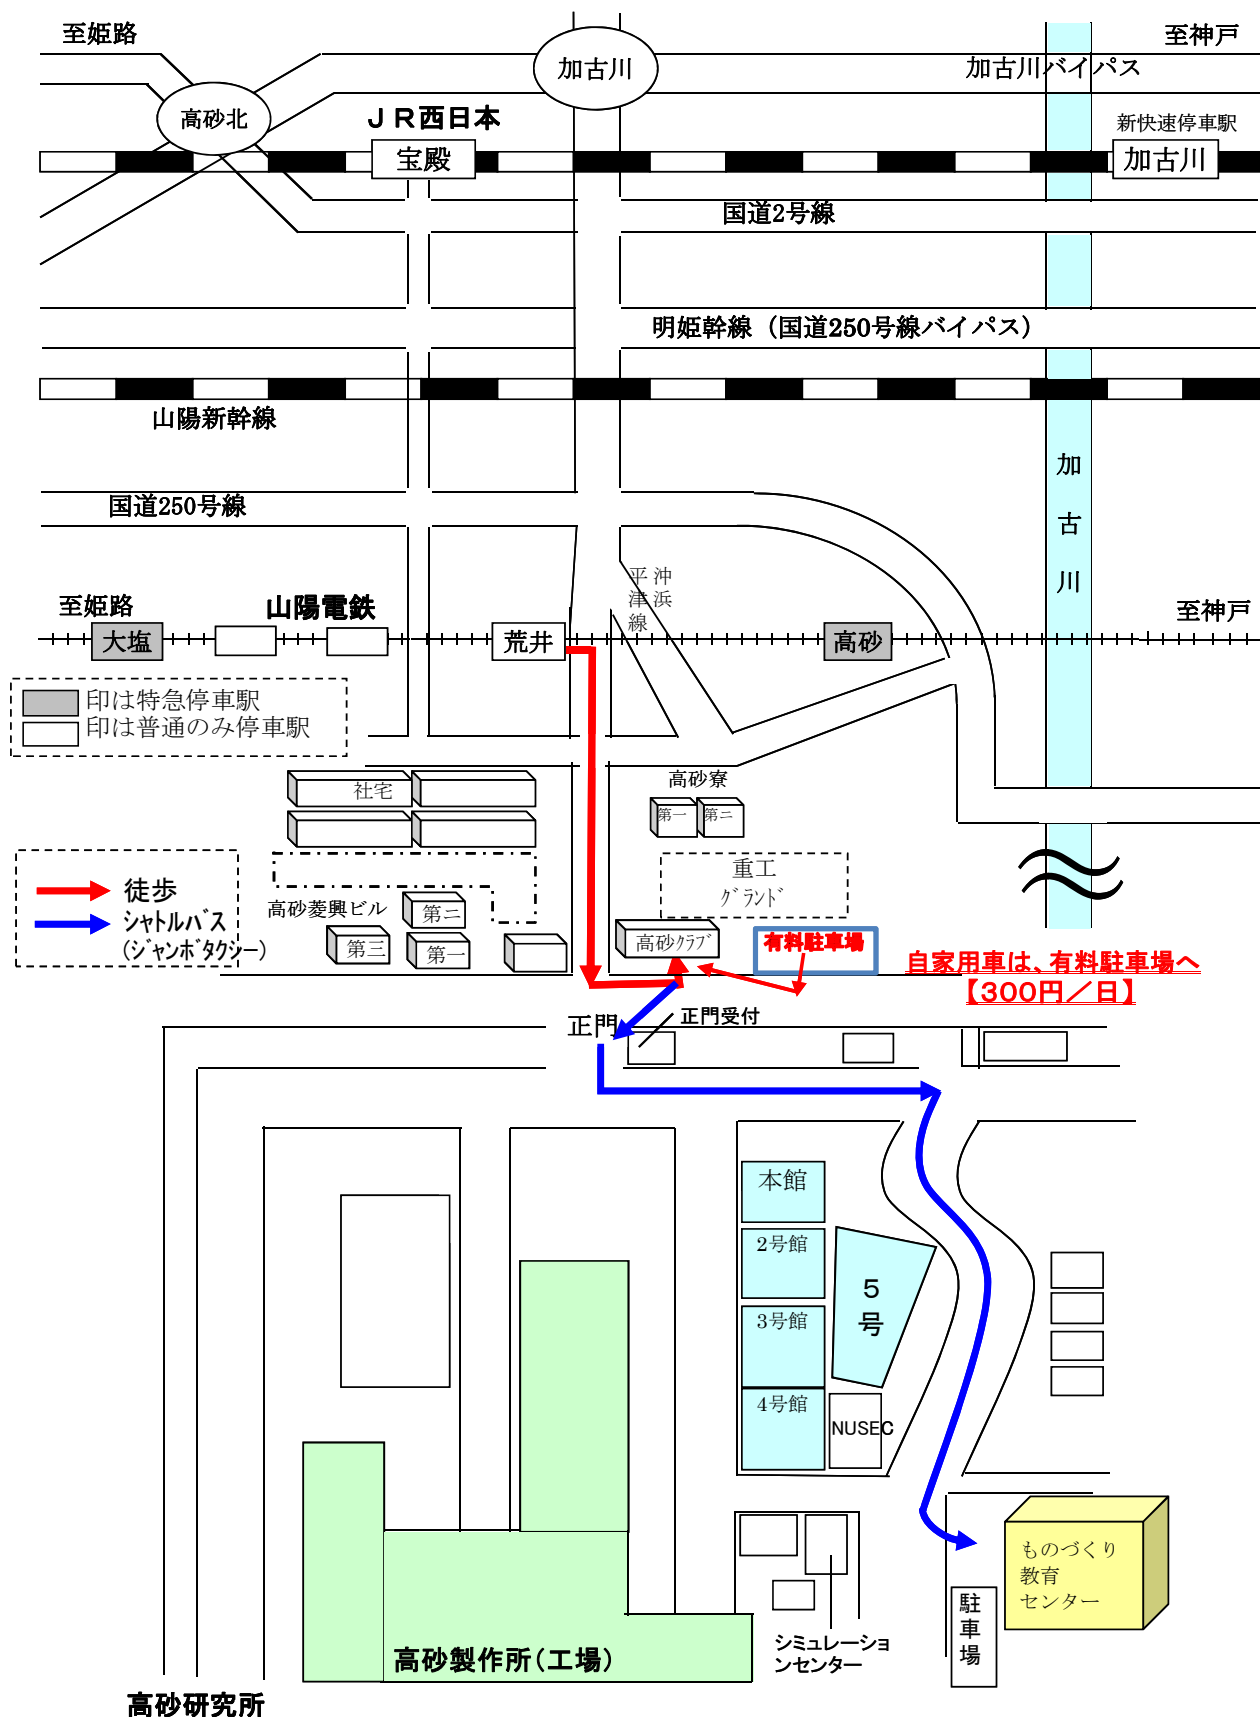

平成29年度「ものづくり兵庫」技能競技大会 上級者技能部門
旋盤職種(三菱日立パワーシステムズ株)会場案内図 【11/18日(土)】

(見学・応援者は、正門前「高砂クラブ」のロータリーからのシャトルバスをご利用下さい。個別入門は出来ません)

1. 神戸方面から、明石駅から「山陽電車」の「姫路行特急」に乗車、「高砂駅」で普通電車に乗換え「荒井駅」下車
2. 姫路方面から、姫路駅で「山陽電車」の特急電車に乗車、「大塩駅」で普通電車に乗換え「荒井駅」下車
荒井駅から正門前「高砂クラブ」まで約400m 徒歩5分

「高砂クラブ」前～「ものづくり教育センター」間のシャトルバスを随時運行【7:30～】

所在地: 〒676-8686 兵庫県高砂市荒井町新浜2丁目1番1号 TEL (079)445-6149