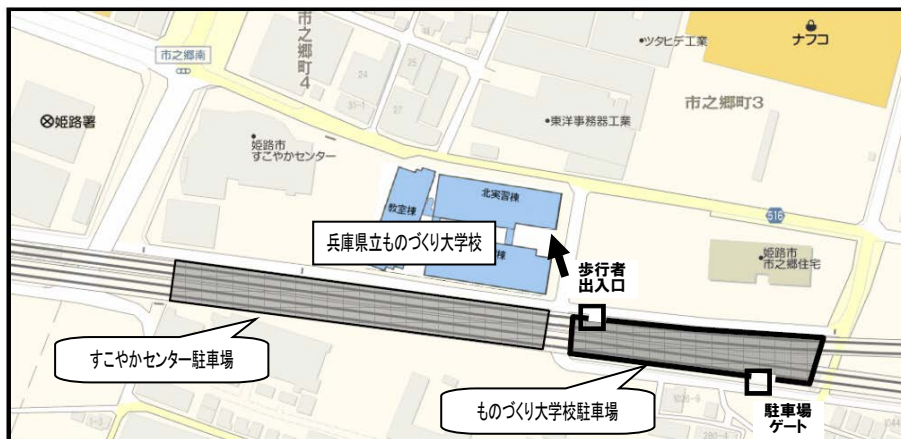

平成29年度「ものづくり兵庫」技能競技大会
 《若年者技能部門》
 「旋盤」・「溶接」・「建築大工」競技会場

交通アクセスについて

【ものづくり大学校周辺地図】

JR東姫路駅から
 西へ徒歩約3分
 姫路市すこやかセンター東隣

① バスを利用する場合

神姫バス姫路駅北口バスのりば(16)より、
 路線系統25系統「日出町」行きに乗車 約10分 210円

- ・ 市之郷経由 ⇒ 「市之郷三丁目」下車 南へ徒歩約1分
 [朝のダイヤ 7:00, 40, 8:10, 9:10]
- ・ すこやかセンター前経由 ⇒ 「すこやかセンター前」下車
 東へすぐ
 [朝のダイヤ 8:40, 9:17]

② マイカーを利用する場合

・ものづくり大学校専用駐車場(JR高架下)(3Hまで無料、3H超は200円/日)を利用してください。(誤って隣のすこやかセンター駐車場に駐車しないでください。)