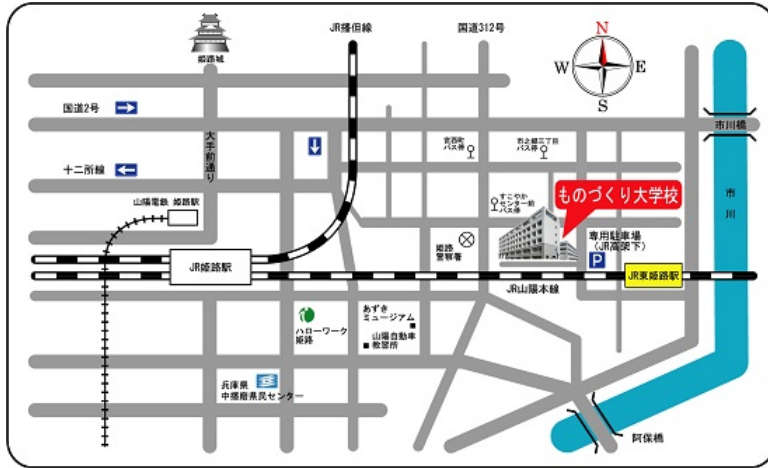

平成29年度「ものづくり兵庫」技能競技大会
 《若年者技能部門》
 「旋盤」・「溶接」・「建築大工」競技会場

交通アクセスについて

【ものづくり大学校周辺地図】

JR東姫路駅から
 西へ徒歩約3分
 姫路市すこやかセンター東隣

① バスを利用する場合

神姫バス姫路駅北口バスのりば(16)より、
 路線系統25系統「日出町」行きに乗車 約10分 210円

- ・ 市之郷経由 ⇒ 「市之郷三丁目」下車 南へ徒歩約1分
 [朝のダイヤ 7:00, 40, 8:10, 9:10]
- ・ すこやかセンター前経由 ⇒ 「すこやかセンター前」下車
 東へすぐ
 [朝のダイヤ 8:40, 9:17]

② マイカーを利用する場合

・ものづくり大学校専用駐車場(JR高架下)(3Hまで無料、3H超は200円/日)を利用してください。(誤って隣のすこやかセンター駐車場に駐車しないでください。)