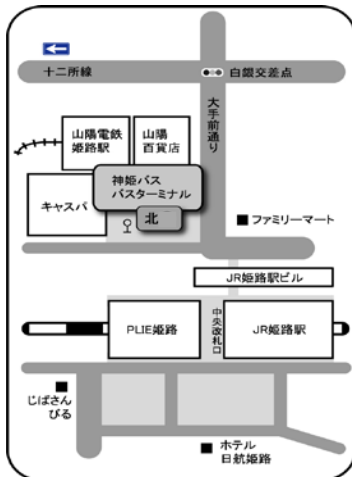

平成29年度「ものづくり兵庫」技能競技大会
 《若年者技能部門》
 「旋盤」・「溶接」・「建築大工」競技会場

交通アクセスについて

【ものづくり大学校周辺地図】

JR東姫路駅から
 西へ徒歩約3分
 姫路市すこやかセンター東隣

① バスを利用する場合

神姫バス姫路駅北口バスのりば(16)より、
 路線系統25系統「日出町」行きに乗車 約10分 210円

- ・ 市之郷経由 ⇒ 「市之郷三丁目」下車 南へ徒歩約1分
 [朝のダイヤ 7:00, 40, 8:10, 9:10]
- ・ すこやかセンター前経由 ⇒ 「すこやかセンター前」下車
 東へすぐ
 [朝のダイヤ 8:40, 9:17]

② マイカーを利用する場合

・ものづくり大学校専用駐車場(JR高架下)(3Hまで無料、3H超は200円/日)を利用してください。(誤って隣のすこやかセンター駐車場に駐車しないでください。)