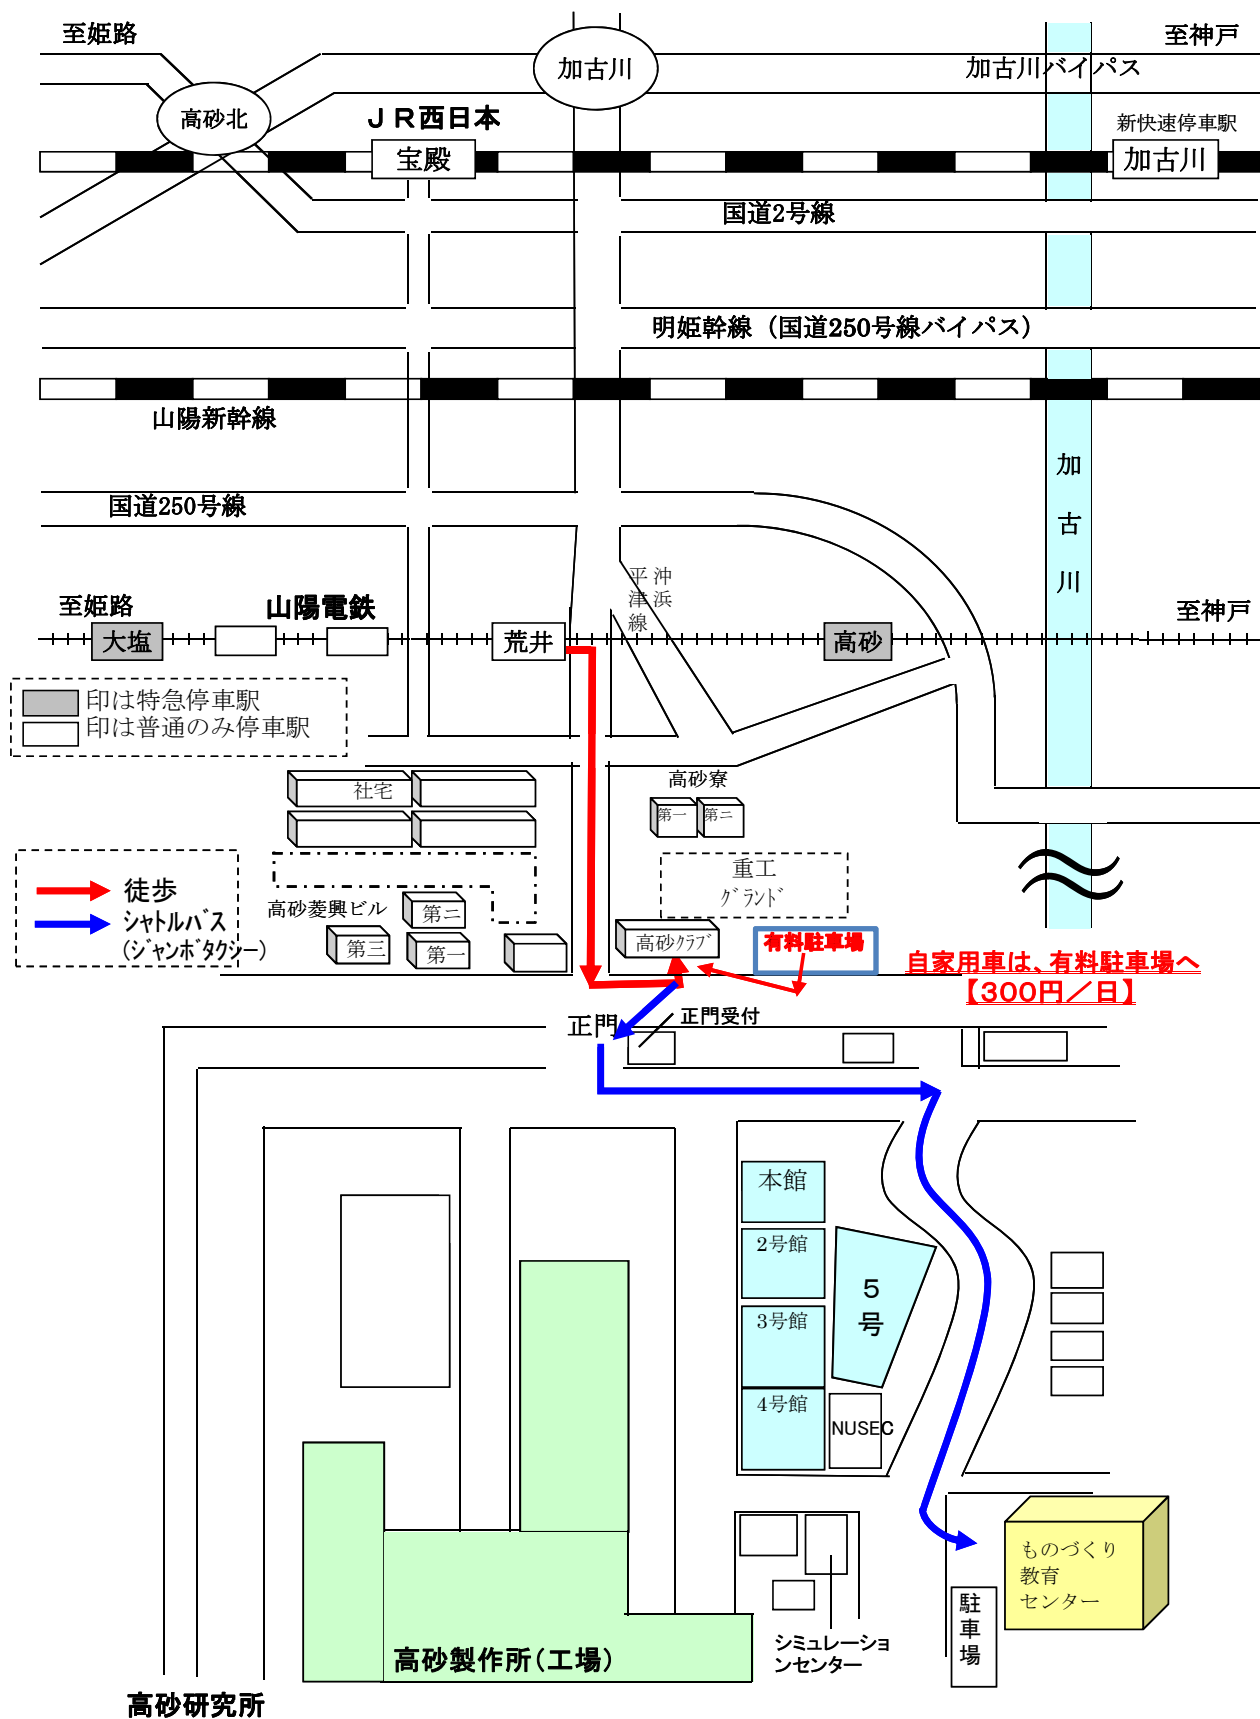

平成30年度「ものづくり兵庫」技能競技大会 上級者技能部門  
 旋盤職種(三菱日立パワーシステムズ株)会場案内図 【11/30(金)・12/1(土)】

- (見学・応援者は、正門前「高砂クラブ」のロータリーからのシャトルバスをご利用下さい。個別入門は出来ません)
- 神戸方面から、明石駅から「山陽電車」の「姫路行特急」に乗車、「高砂駅」で普通電車に乗換え「荒井駅」下車
  - 姫路方面から、姫路駅で「山陽電車」の特急電車に乗車、「大塩駅」で普通電車に乗換え「荒井駅」下車  
 荒井駅から正門前「高砂クラブ」まで約400m 徒歩5分  
 「高砂クラブ」前～「ものづくり教育センター」間のシャトルバスを随時運行【7:30～】  
 所在地: 〒676-8686 兵庫県高砂市荒井町新浜2丁目1番1号 TEL (079)445-6149